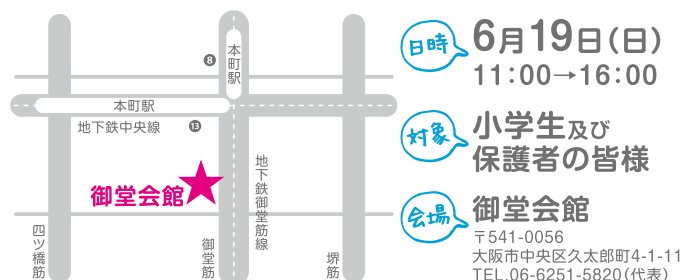

◎近鉄 大阪上本町駅直結(近鉄 大阪難波駅より2駅約3分)  
◎地下鉄「谷町線」・「千日前線」谷町九丁目駅より徒歩約5分

**stage 02** 各校の生徒たちの雰囲気を感じよう!  
6月19日(日) 御堂会館

## ◎生徒たちによるパフォーマンス

各学校の生徒たちが披露します。生徒たちの若さあふれるパフォーマンスを通して、各学校の雰囲気や校風を感じることができます。

**[11:00~16:00]** (各校約10分)

**[内容]** ハンドベル演奏・バトントワリング・英語パフォーマンス・創作ダンス・吹奏楽部演奏・合唱など。

※5月中旬頃に詳細が決まりますので、各校のHPでご確認ください。

## ◎各学校の個別相談

女子校のことをもっとよく知りたい。その学校の特徴などもきいてみたい! どんなことでも、現場の先生が親しく相談に応じます。さまざまな学校の個別相談に参加しましょう。きっと女子校の良さがわかるはず。

◎地下鉄御堂筋線「本町駅」⑥号出口南へ200m

◎地下鉄中央線「本町駅」⑬号出口南へ50m

※駐車スペースがございませんので地下鉄をご利用ください。