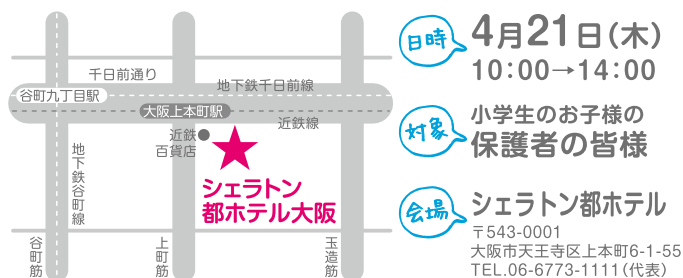

## ◎各学校の説明コーナー

10:00~11:00 / 12:00~14:00

※講演中は開催しておりません。

各学校の個別説明のブースを設置しています。

講演会内容のさらに詳しいことを聴くことができます。

各校の先生と一緒に、子どもの教育について語り合しましょう。※制服や規定品の展示もあります。

**特典** ホテル内のレストラン**10%OFF** (当日限り)  
(一部店舗を除く。優待券をお渡しします。)

◎近鉄 大阪上本町駅直結(近鉄 大阪難波駅より2駅約3分)  
◎地下鉄「谷町線」・「千日前線」谷町九丁目駅より徒歩約5分

**stage 02** 各校の生徒たちの雰囲気を感じよう!  
6月19日(日) 御堂会館